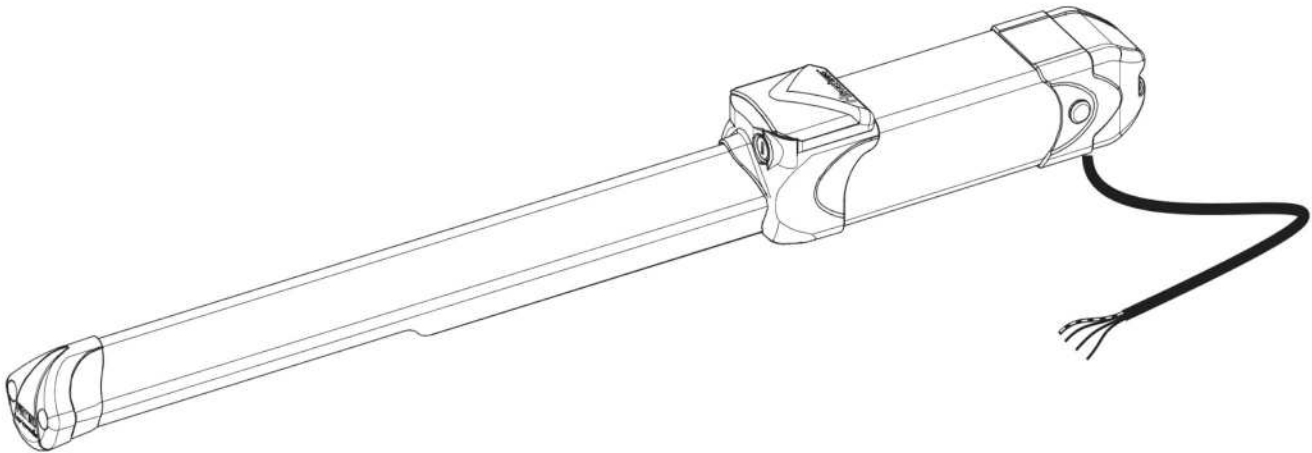

FADINI
el abre verjas

Puertas & Portones Automáticos, S.A. de C.V.
¡Nuestra pasión es la Solución!....

» PISTON HIDRAULICO PARA PUERTAS ABATIBLES MOD.HINDI-880 EVO.

Hindi 880 *Evo*®

WhatsApp (229) 288-1552

www.adsver.com.mx

» PISTON HIDRAULICO PARA PUERTAS ABATIBLES MOD.HINDI-880 EVO.

FADINI® l'apricancello		HINDI 880 - EVO		SP.K17 PEZZI DI RICAMBIO	
RIF. ARTICOLO	FIGURA	POSIZIONE	DENOMINAZIONE	QUANTITA'	CODICE D'ORDINE
87001 [88073]		1	Piastra di attacco stelo per corsa 400 mm	1	87157
87002 [88008]		2	Piastra di attacco stelo per corsa 150 e 280 mm	1	87156
87003 [88009]		3	Testa sferica	1	87158
87004 [88010]		4	Seeger E12	1	87156
87005 [88011]		5	Dado M12	1	87158
87006 [88012]		6	Seeger J30	1	87143
87007 [88013]		7	Rondella distanziatrice da 30	1	87143
87008 [88016]		8	Guarnizione stelo da 20	1	87155
87009 [88014]		9	Dado M6 lungo di fissaggio tiranti del cofano	2	87143
87010 [88015]		10	Dado M6	2	87143